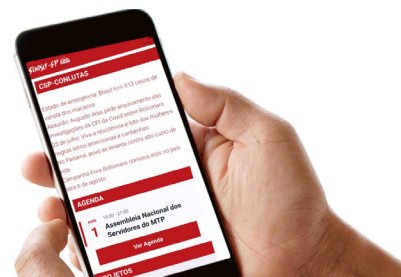

Calendário de lutas

Uma das novidades é a agenda, que fica na lateral direita da página principal. Ao clicar em “Ver agenda”, você verifica a programação de eventos, como assembleias e atos, e datas comemorativas do Sindsef-SP.

Destacam-se, também no canto, os projetos Sind Voz, Sind Dicas, Nossa Gente, Sindsef-SP em Movimento, Oficina Bordando e Lutando e o Plantão Jurídico On-line. Logo em seguida, estão as publicações da imprensa sindical e links direcionados à nossa Central Sindical e Popular (CSP) – Conlutas, ao Movimento Mulheres em Luta, Movimento Quilombo Raça e Classe, Setorial LGBTQ+ e Movimento Luta Popular. As principais notícias da CSP-Conlutas também têm uma área reservada após as postagens do Sindsef-SP.

O novo portal é conectado às redes sociais, e seu web design é “responsivo”, ou seja, permite que as páginas se adaptem bem em uma variedade de dispositivos e tamanhos de janela ou tela do mínimo ao máximo.

Esse é um novo instrumento de comunicação contra hegemônica, trazendo uma visão crítica da realidade em que vivemos e apontando alternativas classistas na perspectiva da ruptura com o capital.

ACESSE:

www.sindsef-sp.org.br